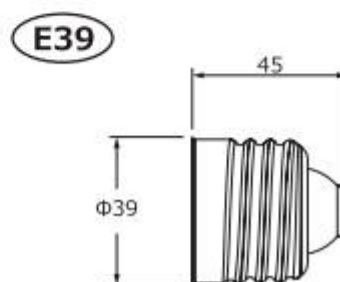

**防滴コーンライト LED 照明
(内蔵電源)
製品仕様書**

**S09-45W-02
E26/E39 シリーズ 共通**

成本工業有限公司

製品外形寸法

ハイパワーLED 照明 標準仕様 製品外形図

単位：mm

2. 製品仕様

品名	防滴コーンライト LED 照明		
型式	S09-45W-02		
サイズ	[E26] 248×Φ93×151mm		
	[E39] 274×Φ93×151mm		
重量	830g		
消費電力	45W		
入力電圧	AC100-250V		
力率	0.95		
色温度	3,000～3,500K	5,000～5,500K	6,000～6,500K
全光束参考値	4285lm±100lm	4970lm±100lm	5400lm±100lm
配光角度	360°		
演色性	Ra80		
対応口金	E26/E39		
周波数	50Hz/60Hz		
使用温度	-29～50℃		
設計寿命	50,000h		
保護等級	IP64		
LED 数	144pcs		
LED 素子	Samsung 5630 gen2		