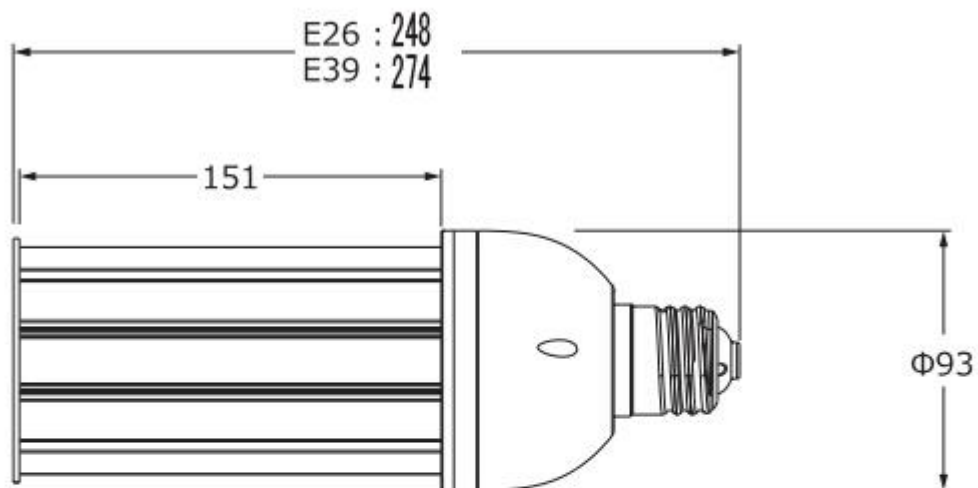

**防滴コーンライト LED 照明
(内蔵電源)
製品仕様書**

**S09-45W-02
E26/E39 シリーズ 共通**

成本工業有限公司

製品外形寸法

ハイパワーLED 照明 標準仕様 製品外形図

単位：mm

2. 製品仕様

品名	防滴コーンライト LED 照明		
型式	S09-45W-02		
サイズ	[E26] 248×Φ93×151mm		
	[E39] 274×Φ93×151mm		
重量	830g		
消費電力	45W		
入力電圧	AC100-250V		
力率	0.95		
色温度	3,000～3,500K	5,000～5,500K	6,000～6,500K
全光束参考値	4285lm±100lm	4970lm±100lm	5400lm±100lm
配光角度	360°		
演色性	Ra80		
対応口金	E26/E39		
周波数	50Hz/60Hz		
使用温度	-29～50℃		
設計寿命	50,000h		
保護等級	IP64		
LED 数	144pcs		
LED 素子	Samsung 5630 gen2		