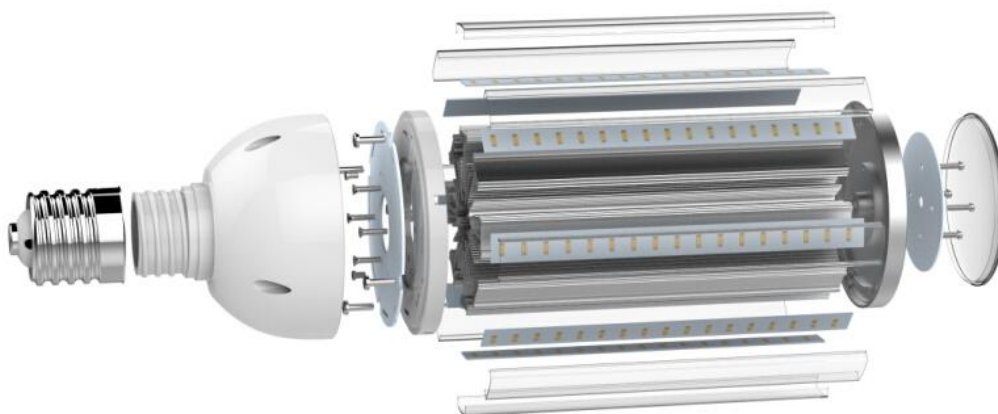

**防滴コーンライト LED 照明
(内蔵電源)
製品仕様書**

**S09-45W-02
E26/E39 シリーズ 共通**

成本工業有限公司

製品外形寸法

ハイパワーLED 照明 標準仕様 製品外形図

単位：mm

2. 製品仕様

品名	防滴コーンライト LED 照明		
型式	S09-45W-02		
サイズ	[E26] 248×Φ93×151mm		
	[E39] 274×Φ93×151mm		
重量	830g		
消費電力	45W		
入力電圧	AC100-250V		
力率	0.95		
色温度	3,000～3,500K	5,000～5,500K	6,000～6,500K
全光束参考値	4285lm±100lm	4970lm±100lm	5400lm±100lm
配光角度	360°		
演色性	Ra80		
対応口金	E26/E39		
周波数	50Hz/60Hz		
使用温度	-29～50℃		
設計寿命	50,000h		
保護等級	IP64		
LED 数	144pcs		
LED 素子	Samsung 5630 gen2		

3.取付方法（既存器具に取り付ける場合）

4.工事手順（既存器具に取り付ける場合）

配線の切断・結線

<内蔵電源タイプ>

- 1) 現状設置されている安定器への AC 入力線と、安定器からソケットの出力線を図①のように切断してください。
- 2) 切断した AC 入力線とソケットのリード線を図②のように接続してください。

安全上のご注意

⚠警告

- 本製品を紙や布で覆ったり、燃えやすい物に近付けないで下さい。
- 弊社指定の器具以外では、調光器具での使用はしないで下さい。
- 非常用照明器具、誘導灯器具では絶対に使用しないで下さい。
- 取付け、取外しや器具の清掃時には、必ず電源を切ってください。感電・破損の原因となります。