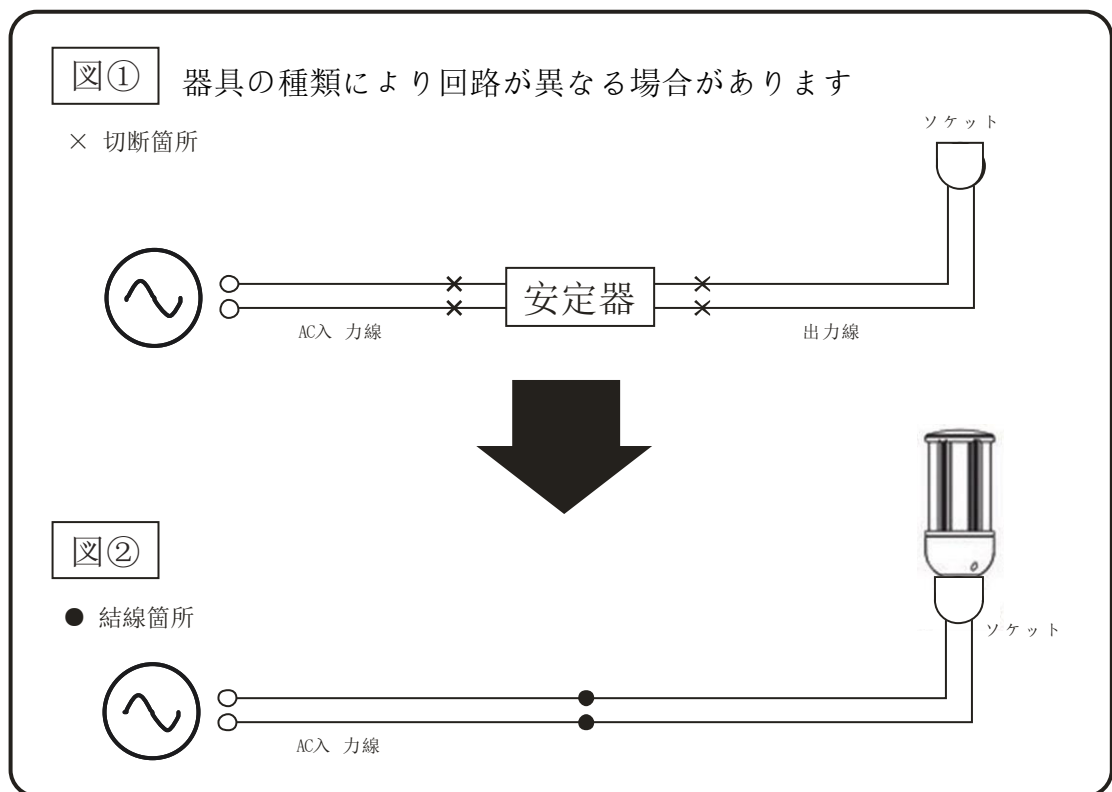

**防滴コーンライト LED 照明
(内蔵電源)
製品仕様書**

**S09-45W-02
E26/E39 シリーズ 共通**

成本工業有限公司

製品外形寸法

ハイパワーLED 照明 標準仕様 製品外形図

単位：mm

2. 製品仕様

品名	防滴コーンライト LED 照明		
型式	S09-45W-02		
サイズ	[E26] 248×Φ93×151mm		
	[E39] 274×Φ93×151mm		
重量	830g		
消費電力	45W		
入力電圧	AC100-250V		
力率	0.95		
色温度	3,000～3,500K	5,000～5,500K	6,000～6,500K
全光束参考値	4285lm±100lm	4970lm±100lm	5400lm±100lm
配光角度	360°		
演色性	Ra80		
対応口金	E26/E39		
周波数	50Hz/60Hz		
使用温度	-29～50℃		
設計寿命	50,000h		
保護等級	IP64		
LED 数	144pcs		
LED 素子	Samsung 5630 gen2		

3.取付方法（既存器具に取り付ける場合）

4.工事手順（既存器具に取り付ける場合）

配線の切断・結線

<内蔵電源タイプ>

- 1) 現状設置されている安定器への AC 入力線と、安定器からソケットの出力線を図①のように切断してください。
- 2) 切断した AC 入力線とソケットのリード線を図②のように接続してください。

安全上のご注意

⚠警告

- 本製品を紙や布で覆ったり、燃えやすい物に近付けないで下さい。
- 弊社指定の器具以外では、調光器具での使用はしないで下さい。
- 非常用照明器具、誘導灯器具では絶対に使用しないで下さい。
- 取付け、取外しや器具の清掃時には、必ず電源を切ってください。感電・破損の原因となります。