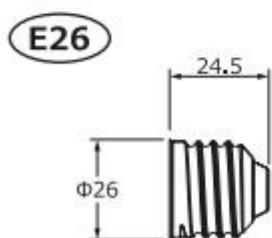

**防滴コーンライト LED 照明
(内蔵電源)
製品仕様書**

**S09-45W-02
E26/E39 シリーズ 共通**

成本工業有限公司

製品外形寸法

ハイパワーLED 照明 標準仕様 製品外形図

単位：mm

2. 製品仕様

品名	防滴コーンライト LED 照明		
型式	S09-45W-02		
サイズ	[E26] 248×Φ93×151mm		
	[E39] 274×Φ93×151mm		
重量	830g		
消費電力	45W		
入力電圧	AC100-250V		
力率	0.95		
色温度	3,000～3,500K	5,000～5,500K	6,000～6,500K
全光束参考値	4285lm±100lm	4970lm±100lm	5400lm±100lm
配光角度	360°		
演色性	Ra80		
対応口金	E26/E39		
周波数	50Hz/60Hz		
使用温度	-29～50℃		
設計寿命	50,000h		
保護等級	IP64		
LED 数	144pcs		
LED 素子	Samsung 5630 gen2		