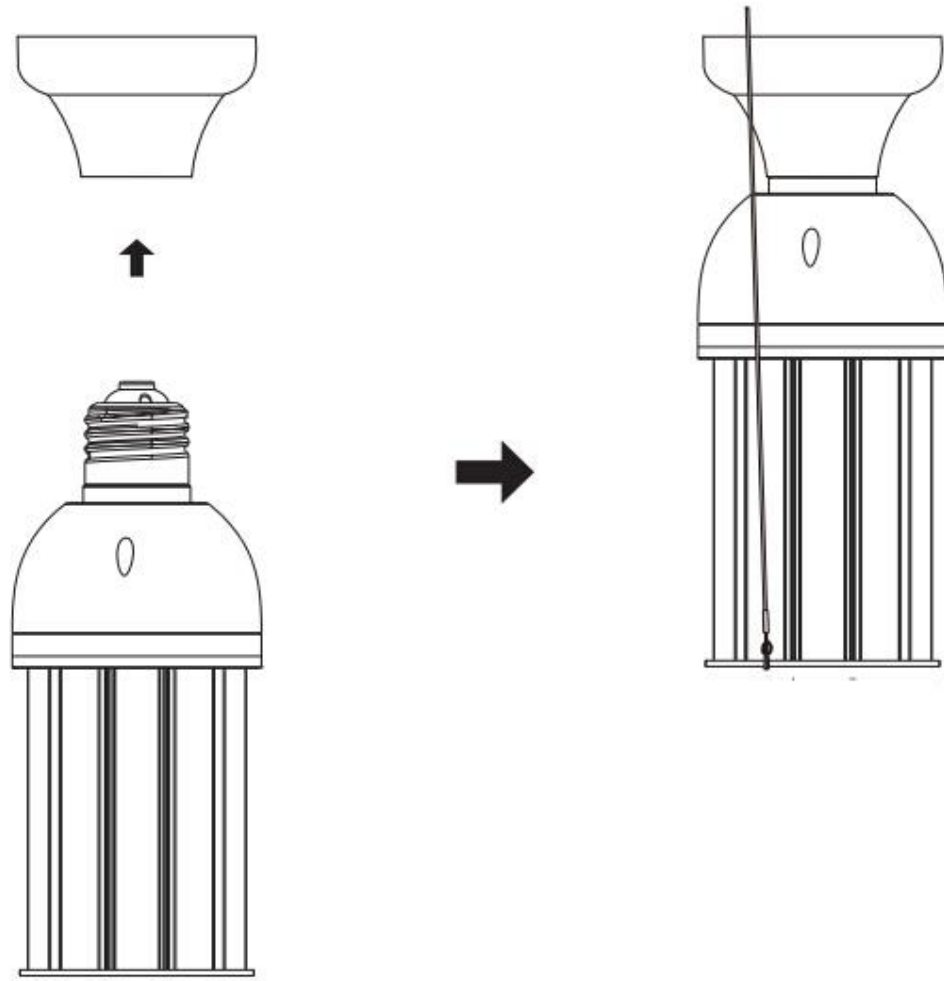

**防滴コーンライト LED 照明
(内蔵電源)
製品仕様書**

**S09-45W-02
E26/E39 シリーズ 共通**

成本工業有限公司

製品外形寸法

ハイパワーLED 照明 標準仕様 製品外形図

単位：mm

2. 製品仕様

品名	防滴コーンライト LED 照明		
型式	S09-45W-02		
サイズ	[E26] 248×Φ93×151mm		
	[E39] 274×Φ93×151mm		
重量	830g		
消費電力	45W		
入力電圧	AC100-250V		
力率	0.95		
色温度	3,000～3,500K	5,000～5,500K	6,000～6,500K
全光束参考値	4285lm±100lm	4970lm±100lm	5400lm±100lm
配光角度	360°		
演色性	Ra80		
対応口金	E26/E39		
周波数	50Hz/60Hz		
使用温度	-29～50℃		
設計寿命	50,000h		
保護等級	IP64		
LED 数	144pcs		
LED 素子	Samsung 5630 gen2		

3.取付方法（既存器具に取り付ける場合）

4.工事手順（既存器具に取り付ける場合）

配線の切断・結線

<内蔵電源タイプ>

- 1) 現状設置されている安定器への AC 入力線と、安定器からソケットの出力線を図①のように切断してください。
- 2) 切断した AC 入力線とソケットのリード線を図②のように接続してください。

安全上のご注意

⚠警告

- 本製品を紙や布で覆ったり、燃えやすい物に近付けないで下さい。
- 弊社指定の器具以外では、調光器具での使用はしないで下さい。
- 非常用照明器具、誘導灯器具では絶対に使用しないで下さい。
- 取付け、取外しや器具の清掃時には、必ず電源を切ってください。感電・破損の原因となります。