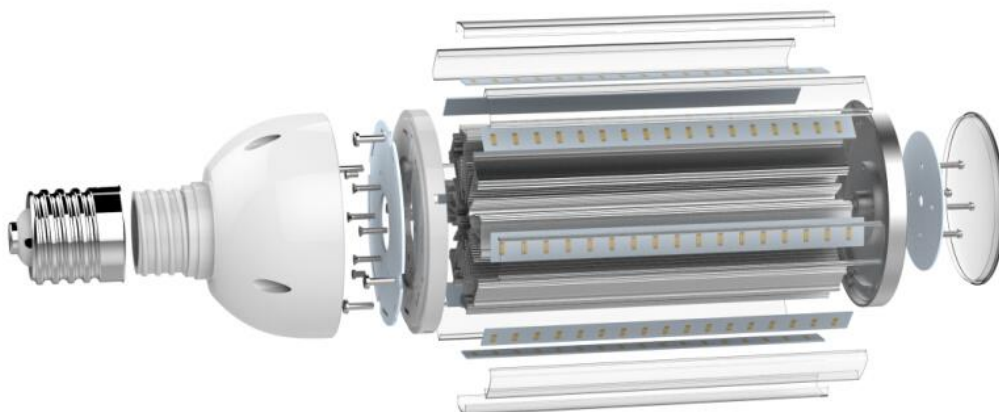

**防滴コーンライト LED 照明
(内蔵電源)
製品仕様書**

**S09-45W-02
E26/E39 シリーズ 共通**

成本工業有限公司

製品外形寸法

ハイパワーLED 照明 標準仕様 製品外形図

単位：mm

2. 製品仕様

品名	防滴コーンライト LED 照明		
型式	S09-45W-02		
サイズ	[E26] 248×Φ93×151mm		
	[E39] 274×Φ93×151mm		
重量	830g		
消費電力	45W		
入力電圧	AC100-250V		
力率	0.95		
色温度	3,000～3,500K	5,000～5,500K	6,000～6,500K
全光束参考値	4285lm±100lm	4970lm±100lm	5400lm±100lm
配光角度	360°		
演色性	Ra80		
対応口金	E26/E39		
周波数	50Hz/60Hz		
使用温度	-29～50℃		
設計寿命	50,000h		
保護等級	IP64		
LED 数	144pcs		
LED 素子	Samsung 5630 gen2		

3.取付方法（既存器具に取り付ける場合）

4.工事手順（既存器具に取り付ける場合）

配線の切断・結線

<内蔵電源タイプ>

- 1) 現状設置されている安定器への AC 入力線と、安定器からソケットの出力線を図①のように切断してください。
- 2) 切断した AC 入力線とソケットのリード線を図②のように接続してください。

安全上のご注意

⚠警告

- 本製品を紙や布で覆ったり、燃えやすい物に近付けないで下さい。
- 弊社指定の器具以外では、調光器具での使用はしないで下さい。
- 非常用照明器具、誘導灯器具では絶対に使用しないで下さい。
- 取付け、取外しや器具の清掃時には、必ず電源を切ってください。感電・破損の原因となります。