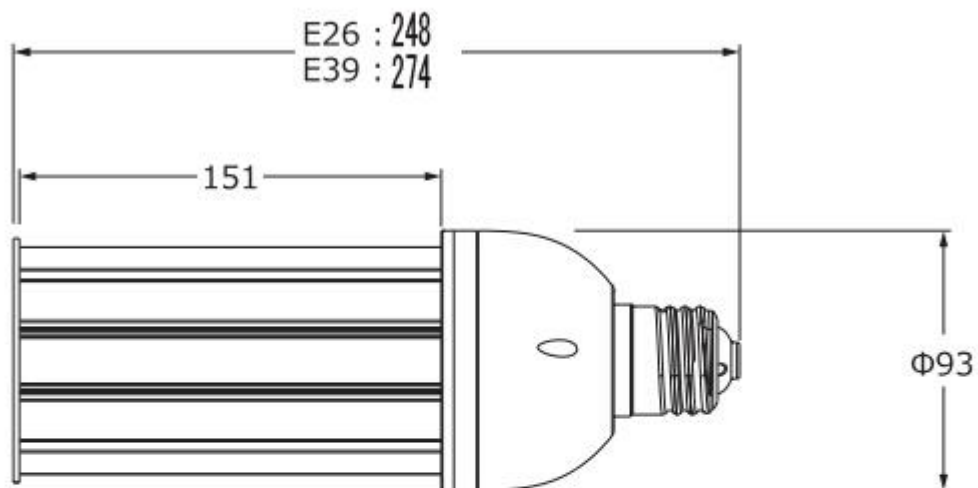

防滴コーンライト LED 照明
(内蔵電源)
製品仕様書

S09-45W-02
E26/E39 シリーズ 共通

成本工業有限公司

製品外形寸法

ハイパワーLED 照明 標準仕様 製品外形図

単位：mm

2. 製品仕様

品名	防滴コーンライト LED 照明		
型式	S09-54W-02		
サイズ	[E26] 248×Φ93×151mm		
	[E39] 274×Φ93×151mm		
重量	880g		
消費電力	54W		
入力電圧	AC100-250V		
力率	0.95		
色温度	3,000～3,500K	5,000～5,500K	6,000～6,500K
全光束参考値	5500lm±100lm	5800lm±100lm	6200lm±100lm
配光角度	360°		
演色性	Ra80		
対応口金	E26/E39		
周波数	50Hz/60Hz		
使用温度	-29～50℃		
設計寿命	50,000h		
保護等級	IP64		
LED 数	180pcs		
LED 素子	Samsung 5630 gen2		