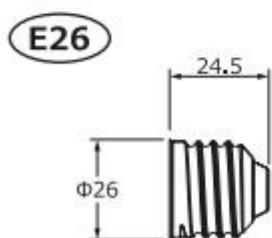

防滴コーンライト LED 照明
(内蔵電源)
製品仕様書

S09-45W-02
E26/E39 シリーズ 共通

成本工業有限公司

製品外形寸法

ハイパワーLED 照明 標準仕様 製品外形図

単位：mm

2. 製品仕様

品名	防滴コーンライト LED 照明		
型式	S09-54W-02		
サイズ	[E26] 248×Φ93×151mm		
	[E39] 274×Φ93×151mm		
重量	880g		
消費電力	54W		
入力電圧	AC100-250V		
力率	0.95		
色温度	3,000～3,500K	5,000～5,500K	6,000～6,500K
全光束参考値	5500lm±100lm	5800lm±100lm	6200lm±100lm
配光角度	360°		
演色性	Ra80		
対応口金	E26/E39		
周波数	50Hz/60Hz		
使用温度	-29～50℃		
設計寿命	50,000h		
保護等級	IP64		
LED 数	180pcs		
LED 素子	Samsung 5630 gen2		