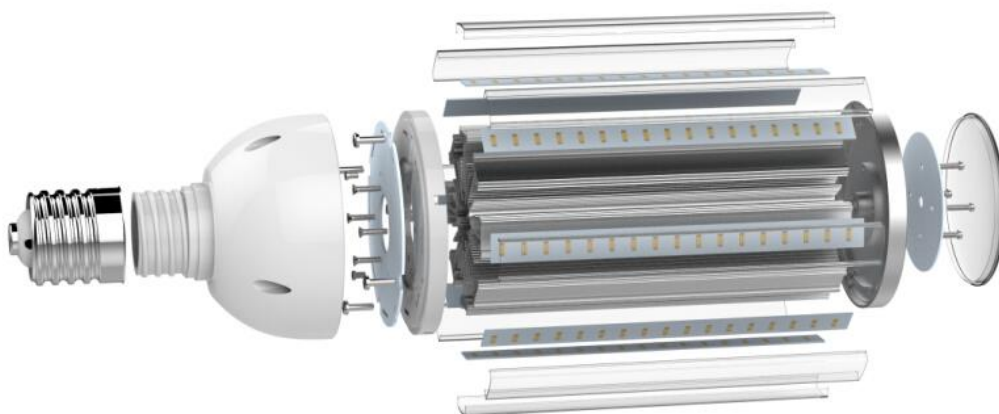

防滴コーンライト LED 照明
(内蔵電源)
製品仕様書

S09-45W-02
E26/E39 シリーズ 共通

成本工業有限公司

製品外形寸法

ハイパワーLED 照明 標準仕様 製品外形図

単位：mm

2. 製品仕様

品名	防滴コーンライト LED 照明		
型式	S09-54W-02		
サイズ	[E26] 248×Φ93×151mm		
	[E39] 274×Φ93×151mm		
重量	880g		
消費電力	54W		
入力電圧	AC100-250V		
力率	0.95		
色温度	3,000～3,500K	5,000～5,500K	6,000～6,500K
全光束参考値	5500lm±100lm	5800lm±100lm	6200lm±100lm
配光角度	360°		
演色性	Ra80		
対応口金	E26/E39		
周波数	50Hz/60Hz		
使用温度	-29～50℃		
設計寿命	50,000h		
保護等級	IP64		
LED 数	180pcs		
LED 素子	Samsung 5630 gen2		

3.取付方法（既存器具に取り付ける場合）

4.工事手順（既存器具に取り付ける場合）

配線の切断・結線

<内蔵電源タイプ>

- 1) 現状設置されている安定器への AC 入力線と、安定器からソケットの出力線を図①のように切断してください。
- 2) 切断した AC 入力線とソケットのリード線を図②のように接続してください。

安全上のご注意

⚠警告

- 本製品を紙や布で覆ったり、燃えやすい物に近付けないで下さい。
- 弊社指定の器具以外では、調光器具での使用はしないで下さい。
- 非常用照明器具、誘導灯器具では絶対に使用しないで下さい。
- 取付け、取外しや器具の清掃時には、必ず電源を切って下さい。感電・破損の原因となります。