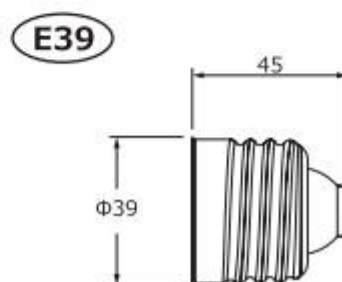

防滴コーンライト LED 照明
(内蔵電源)
製品仕様書

S09-45W-02
E26/E39 シリーズ 共通

成本工業有限公司

製品外形寸法

ハイパワーLED 照明 標準仕様 製品外形図

単位：mm

2. 製品仕様

品名	防滴コーンライト LED 照明		
型式	S09-54W-02		
サイズ	[E26] 248×Φ93×151mm		
	[E39] 274×Φ93×151mm		
重量	880g		
消費電力	54W		
入力電圧	AC100-250V		
力率	0.95		
色温度	3,000～3,500K	5,000～5,500K	6,000～6,500K
全光束参考値	5500lm±100lm	5800lm±100lm	6200lm±100lm
配光角度	360°		
演色性	Ra80		
対応口金	E26/E39		
周波数	50Hz/60Hz		
使用温度	-29～50℃		
設計寿命	50,000h		
保護等級	IP64		
LED 数	180pcs		
LED 素子	Samsung 5630 gen2		