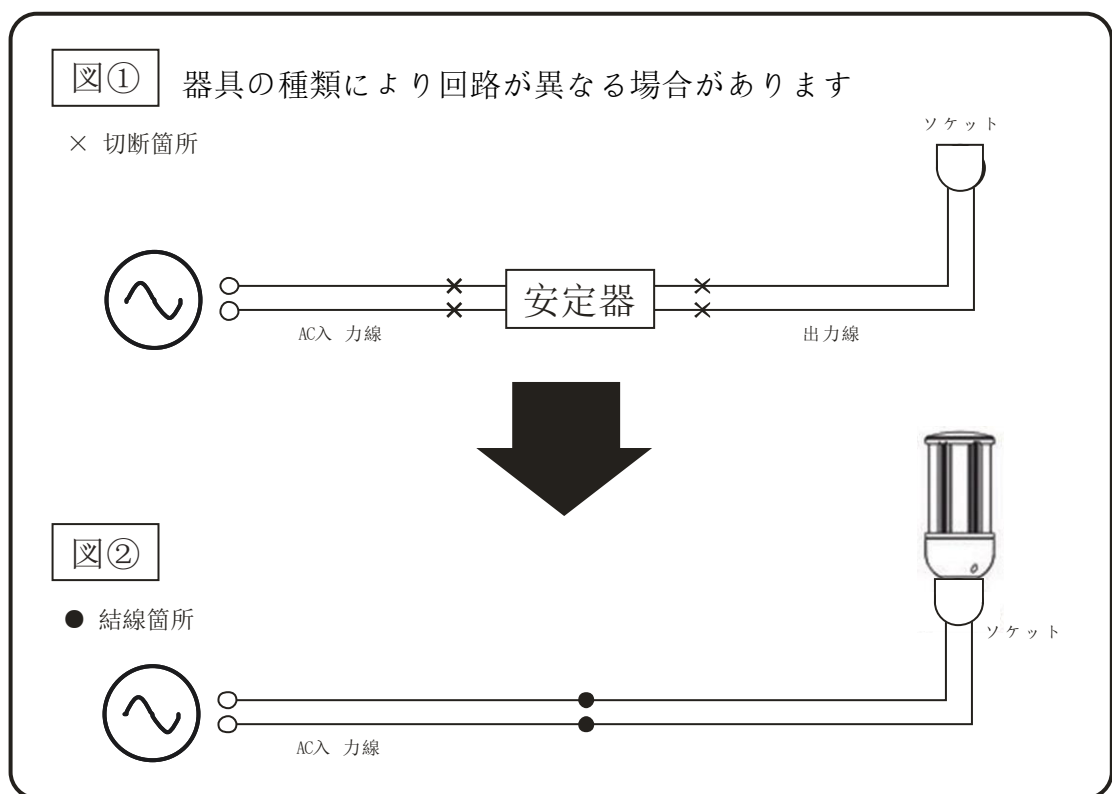

防滴コーンライト LED 照明
(内蔵電源)
製品仕様書

S09-45W-02
E26/E39 シリーズ 共通

成本工業有限公司

製品外形寸法

ハイパワーLED 照明 標準仕様 製品外形図

単位：mm

2. 製品仕様

品名	防滴コーンライト LED 照明		
型式	S09-54W-02		
サイズ	[E26] 248×Φ93×151mm		
	[E39] 274×Φ93×151mm		
重量	880g		
消費電力	54W		
入力電圧	AC100-250V		
力率	0.95		
色温度	3,000～3,500K	5,000～5,500K	6,000～6,500K
全光束参考値	5500lm±100lm	5800lm±100lm	6200lm±100lm
配光角度	360°		
演色性	Ra80		
対応口金	E26/E39		
周波数	50Hz/60Hz		
使用温度	-29～50℃		
設計寿命	50,000h		
保護等級	IP64		
LED 数	180pcs		
LED 素子	Samsung 5630 gen2		

3.取付方法（既存器具に取り付ける場合）

4.工事手順（既存器具に取り付ける場合）

配線の切断・結線

<内蔵電源タイプ>

- 1) 現状設置されている安定器への AC 入力線と、安定器からソケットの出力線を図①のように切断してください。
- 2) 切断した AC 入力線とソケットのリード線を図②のように接続してください。

安全上のご注意

⚠警告

- 本製品を紙や布で覆ったり、燃えやすい物に近付けないで下さい。
- 弊社指定の器具以外では、調光器具での使用はしないで下さい。
- 非常用照明器具、誘導灯器具では絶対に使用しないで下さい。
- 取付け、取外しや器具の清掃時には、必ず電源を切って下さい。感電・破損の原因となります。