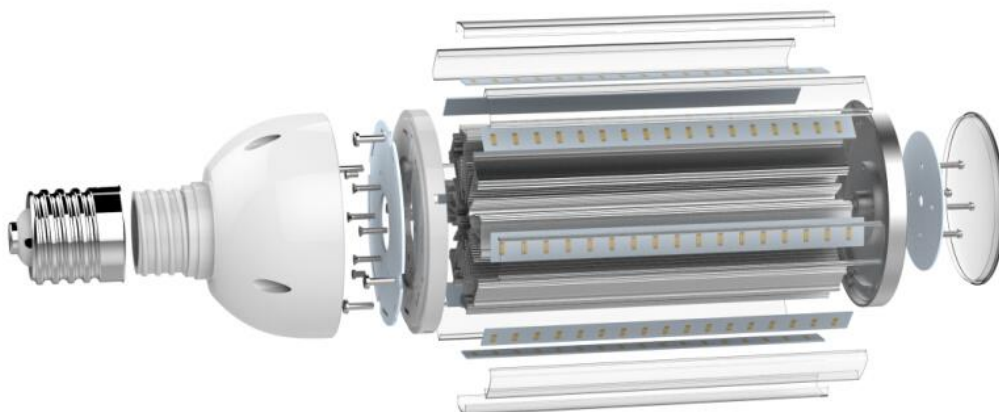

防滴コーンライト LED 照明
(内蔵電源)
製品仕様書

S09-45W-02
E26/E39 シリーズ 共通

成本工業有限公司

製品外形寸法

ハイパワーLED 照明 標準仕様 製品外形図

単位：mm

2. 製品仕様

品名	防滴コーンライト LED 照明		
型式	S09-54W-02		
サイズ	[E26] 248×Φ93×151mm		
	[E39] 274×Φ93×151mm		
重量	880g		
消費電力	54W		
入力電圧	AC100-250V		
力率	0.95		
色温度	3,000～3,500K	5,000～5,500K	6,000～6,500K
全光束参考値	5500lm±100lm	5800lm±100lm	6200lm±100lm
配光角度	360°		
演色性	Ra80		
対応口金	E26/E39		
周波数	50Hz/60Hz		
使用温度	-29～50℃		
設計寿命	50,000h		
保護等級	IP64		
LED 数	180pcs		
LED 素子	Samsung 5630 gen2		

3.取付方法（既存器具に取り付ける場合）

4.工事手順（既存器具に取り付ける場合）

配線の切断・結線

<内蔵電源タイプ>

- 1) 現状設置されている安定器への AC 入力線と、安定器からソケットの出力線を図①のように切断してください。
- 2) 切断した AC 入力線とソケットのリード線を図②のように接続してください。

安全上のご注意

⚠警告

- 本製品を紙や布で覆ったり、燃えやすい物に近付けないで下さい。
- 弊社指定の器具以外では、調光器具での使用はしないで下さい。
- 非常用照明器具、誘導灯器具では絶対に使用しないで下さい。
- 取付け、取外しや器具の清掃時には、必ず電源を切って下さい。感電・破損の原因となります。