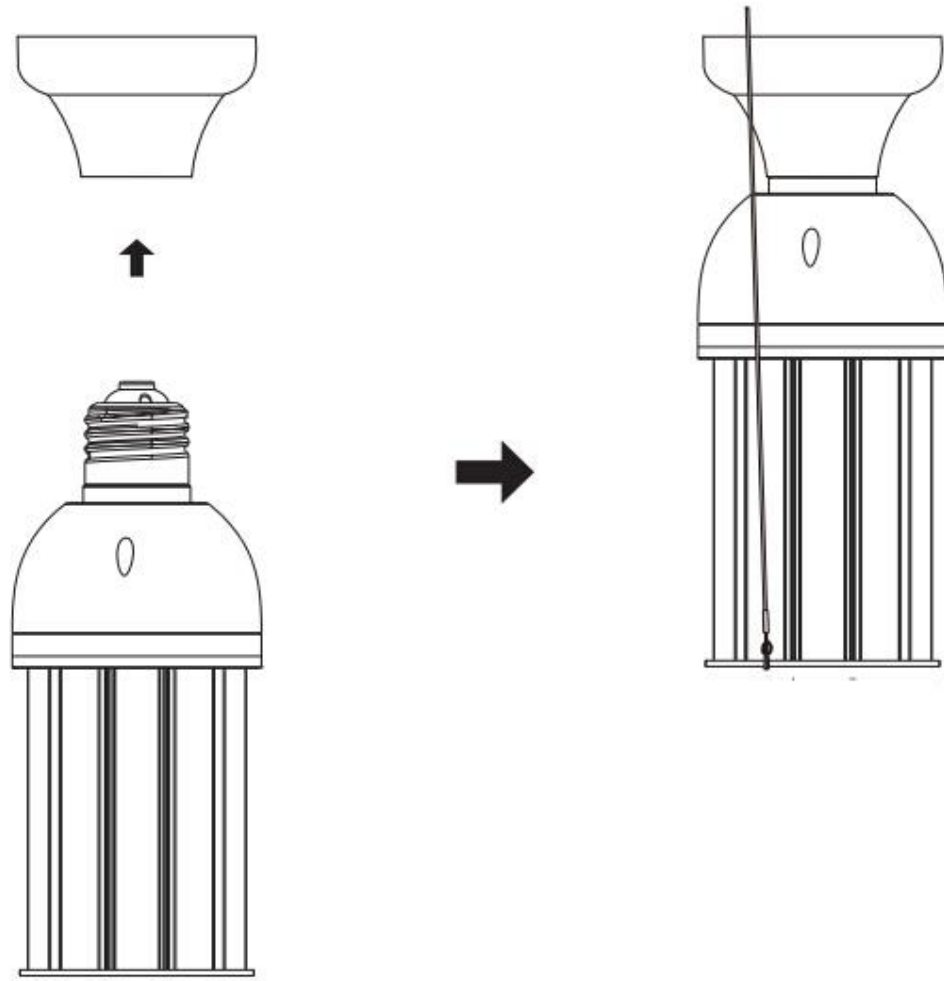

防滴コーンライト LED 照明
(内蔵電源)
製品仕様書

S09-45W-02
E26/E39 シリーズ 共通

成本工業有限公司

製品外形寸法

ハイパワーLED 照明 標準仕様 製品外形図

単位：mm

2. 製品仕様

品名	防滴コーンライト LED 照明		
型式	S09-54W-02		
サイズ	[E26] 248×Φ93×151mm		
	[E39] 274×Φ93×151mm		
重量	880g		
消費電力	54W		
入力電圧	AC100-250V		
力率	0.95		
色温度	3,000～3,500K	5,000～5,500K	6,000～6,500K
全光束参考値	5500lm±100lm	5800lm±100lm	6200lm±100lm
配光角度	360°		
演色性	Ra80		
対応口金	E26/E39		
周波数	50Hz/60Hz		
使用温度	-29～50℃		
設計寿命	50,000h		
保護等級	IP64		
LED 数	180pcs		
LED 素子	Samsung 5630 gen2		

3.取付方法（既存器具に取り付ける場合）

4.工事手順（既存器具に取り付ける場合）

配線の切断・結線

<内蔵電源タイプ>

- 1) 現状設置されている安定器への AC 入力線と、安定器からソケットの出力線を図①のように切断してください。
- 2) 切断した AC 入力線とソケットのリード線を図②のように接続してください。

安全上のご注意

⚠警告

- 本製品を紙や布で覆ったり、燃えやすい物に近付けないで下さい。
- 弊社指定の器具以外では、調光器具での使用はしないで下さい。
- 非常用照明器具、誘導灯器具では絶対に使用しないで下さい。
- 取付け、取外しや器具の清掃時には、必ず電源を切って下さい。感電・破損の原因となります。